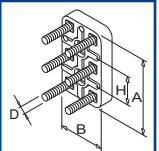

DVT 3.60   **Standard**

Variante

DVT 3.60/XX

①
1.+2.Ansaugung
1.+2.suction
1.+2.aspirazione
1.+2.aspiración

②
US-Motor
US motor
US moteur
US motore
US motor

SERVICE